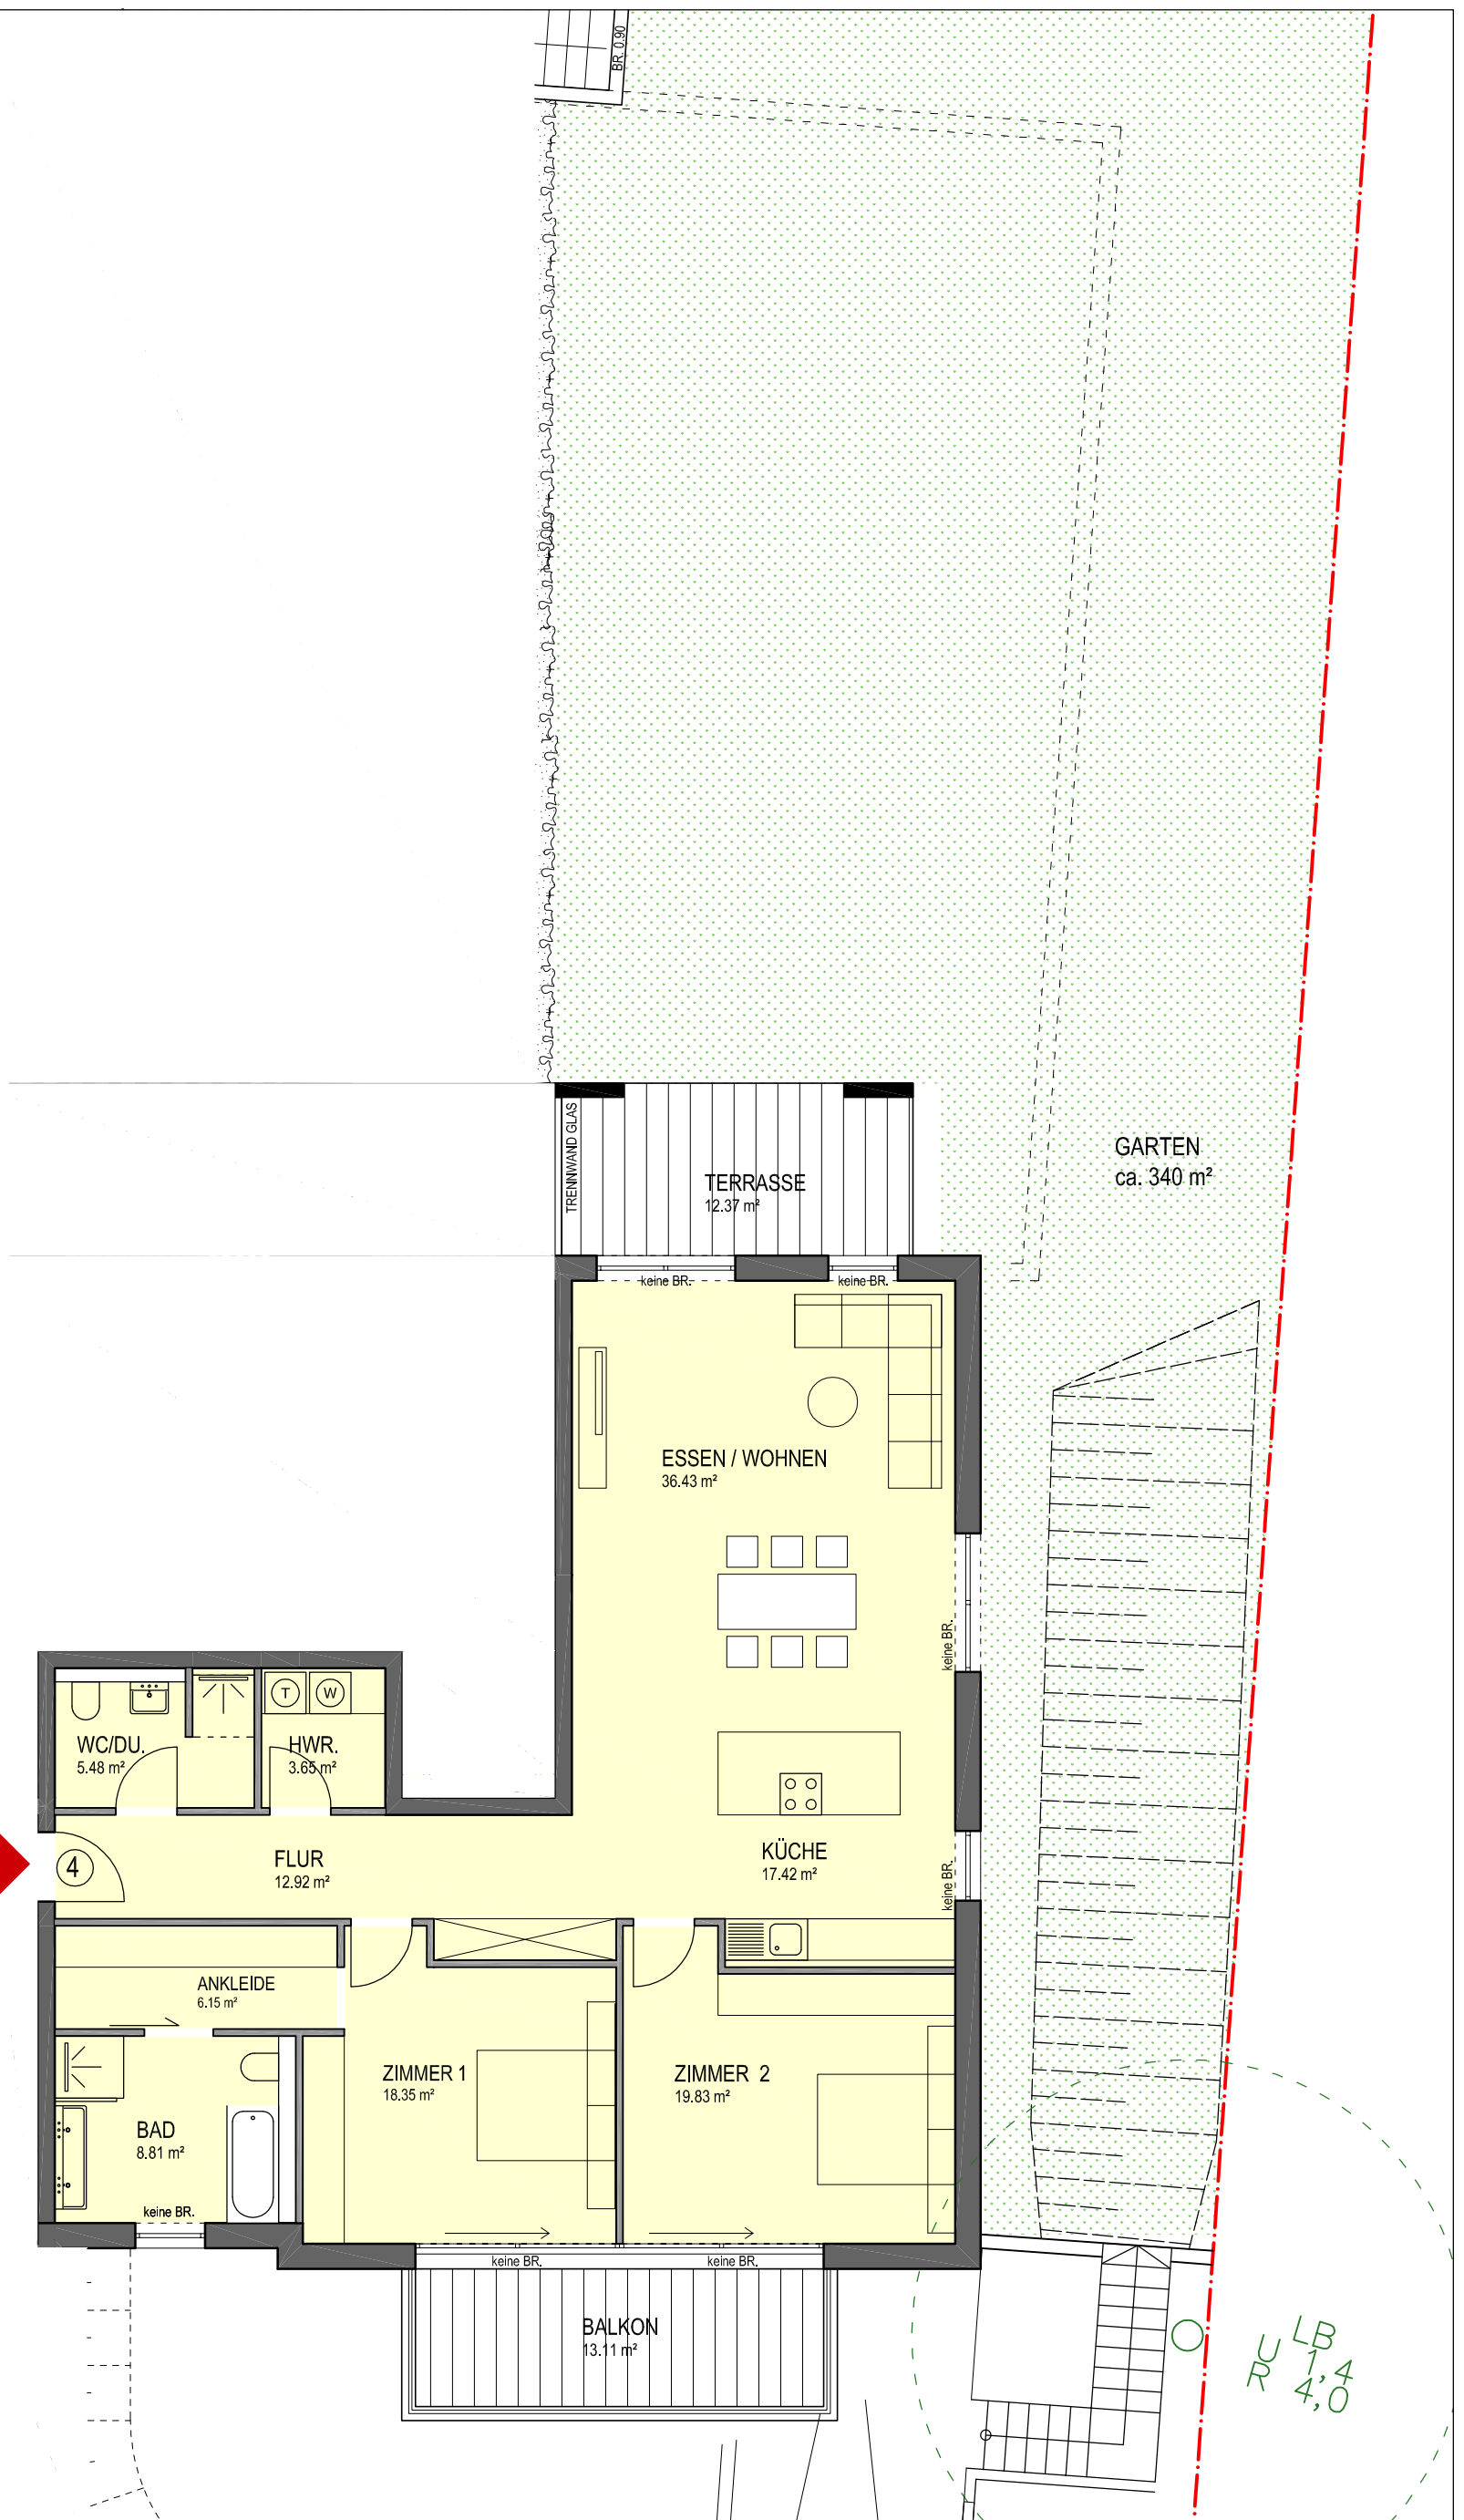

WOHNUNG 4:

Wohnen/Essen	36,43 m ²
Küche	17,42 m ²
Zimmer 1	18,35 m ²
Zimmer 2	19,83 m ²
Bad	8,81 m ²
Ankleide	6,15 m ²
WC/Du.	5,48 m ²
Flur	12,92 m ²
HWR.	3,65 m ²
Gesamt	129,04 m²

Terrasse/Balkon

(je 15,0m² zu 50% + Rest zu 25%)
12,74 m²

Gesamt W4: 141,78 m²

WOHNUNG 4

Übersicht

M18 - ERDGESCHOSS

WOHNUNG 4

Planungsstand: 14.08.2018