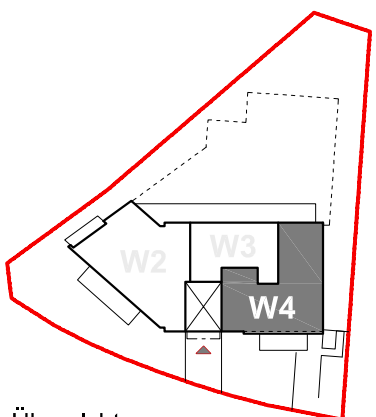

WOHNUNG 4:

Wohnen/Essen	36,43 m ²
Küche	17,42 m ²
Zimmer 1	18,35 m ²
Zimmer 2	19,83 m ²
Bad	8,81 m ²
Ankleide	6,15 m ²
WC/Du.	5,48 m ²
Flur	12,92 m ²
HWR.	3,65 m ²
Gesamt	129,04 m²

Terrasse/Balkon

(je 15,0m² zu 50% + Rest zu 25%)
12,74 m²

Gesamt W4: 141,78 m²

WOHNUNG 4

Übersicht

M18 - ERDGESCHOSS

WOHNUNG 4

Planungsstand: 14.08.2018