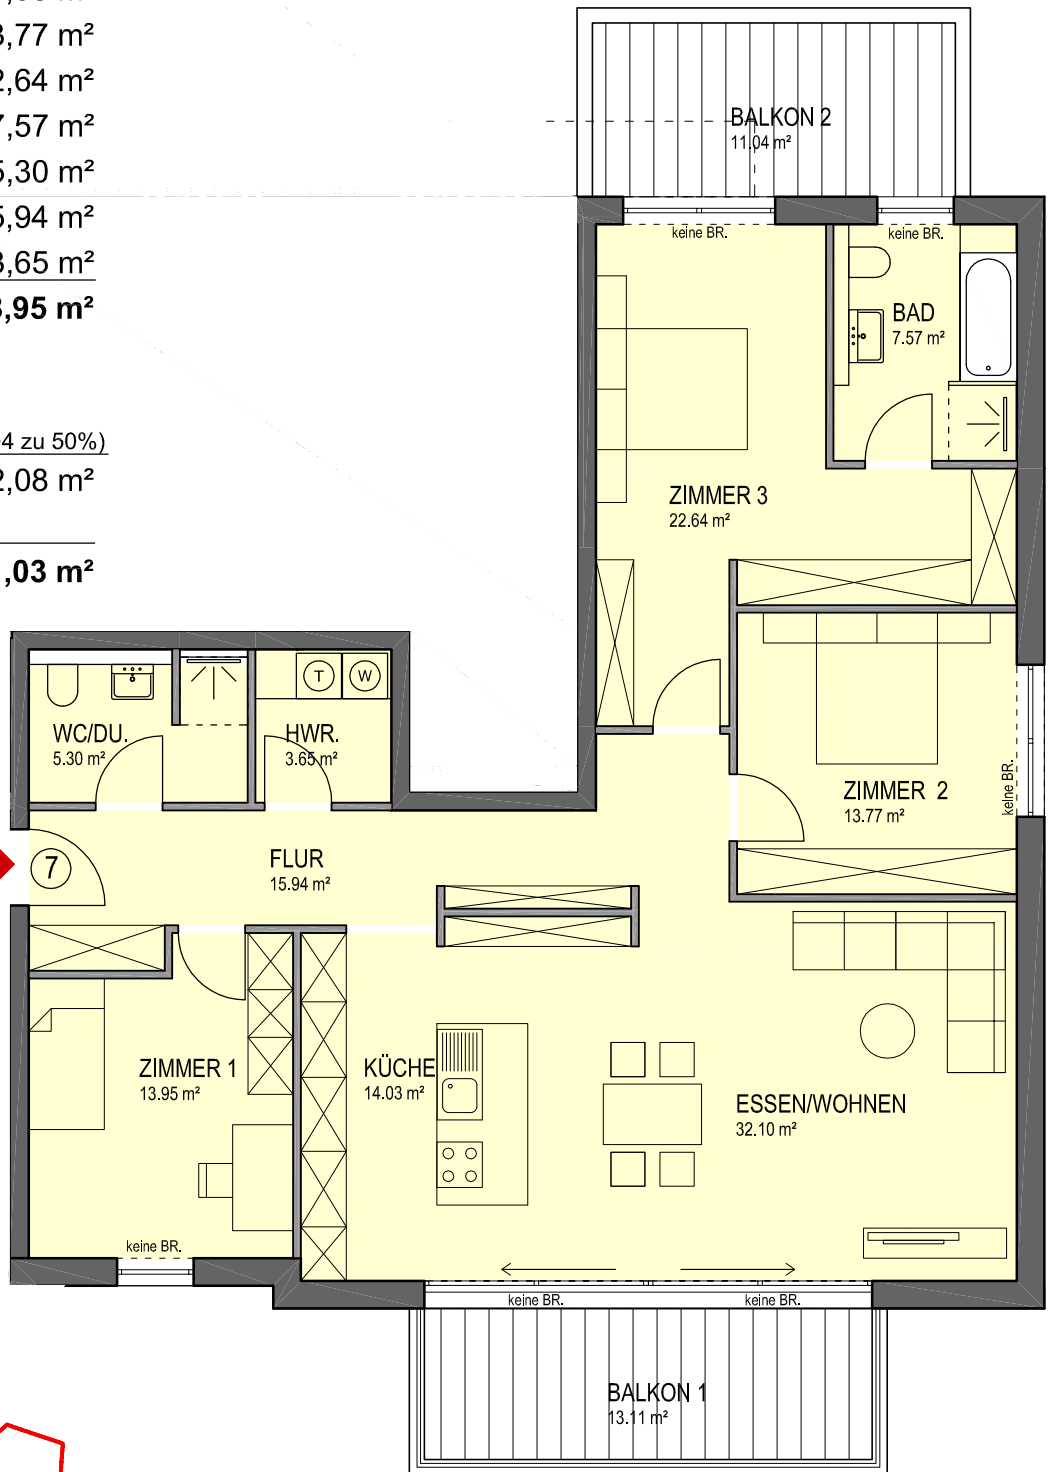

WOHNUNG 7:

Wohnen/Essen	32,10 m ²
Küche	14,03 m ²
Zimmer 1	13,95 m ²
Zimmer 2	13,77 m ²
Zimmer 3	22,64 m ²
Bad	7,57 m ²
WC/Du.	5,30 m ²
Flur	15,94 m ²
HWR	3,65 m ²
<hr/>	
	128,95 m²

Balkone

(je 13,11m² zu 50% + 11,04 zu 50%)

12,08 m²

Gesamt W7: 141,03 m²

WOHNUNG 7

Übersicht

M18 - OBERGESCHOSS

WOHNUNG 7

Planungsstand: 14.08.2018