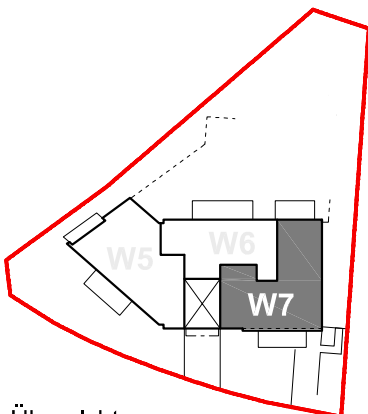

WOHNUNG 7:

Wohnen/Essen	32,10 m ²
Küche	14,03 m ²
Zimmer 1	13,95 m ²
Zimmer 2	13,77 m ²
Zimmer 3	22,64 m ²
Bad	7,57 m ²
WC/Du.	5,30 m ²
Flur	15,94 m ²
HWR	3,65 m ²
<hr/>	
	128,95 m²

Balkone

(je 13,11m² zu 50% + 11,04 zu 50%)

12,08 m²

Gesamt W7: 141,03 m²

WOHNUNG 7

Übersicht

M18 - OBERGESCHOSS

WOHNUNG 7

Planungsstand: 14.08.2018